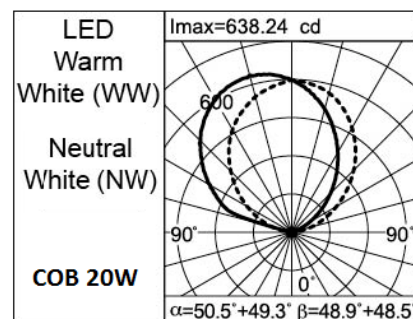

GUDIMA
L I G H T

BELA´

Аплик

Тяло

Алуминиева отливка, прахово боядисана. Екран от прозрачен поликарбонат. Продукта се монтира на стената с помоща на метална плана за корпуса.

Източник на светлина

LED от 20W , наличен в WW (топло бяла 3000°K 2000 m.)
и NW(студено бяла , 4000K 2000 lm.) CRI >80.

Особености

Общи

цвет: бял мат

Електрически

Напрежение (V): 220/240 50-60Hz

Осветителя работи без захранващ блок
Не се димира.

Класификация

Запалимост: F
Изолационен клас: I

Клас на защита: IP40

Други

Количество източници : 1 Мощност (Watt): 20
Индекс на цвето предаване (Ra): >80 Цветна температура(K): 3000/4000

Размери

Дължина (мм): 252
Ширина (мм) : 195

Височина (мм): 145

Оптически

Разпределение на светлината:
Излъчване на светлината:

Дифузно
Индиレクトно

Физически

Начин на монтаж : на стена
Тегло (кг): 1.10

Корпус: алуминиева отливка

IP40