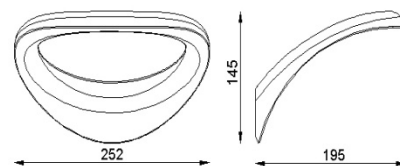

GUDIMA
L I G H T

BELA´

Аплик

Тяло

Алуминиева отливка, прахово боядисана. Екран от прозрачен поликарбонат. Продукта се монтира на стената с помоща на метална плана за корпуса.

Източник на светлина

LED от 20W , наличен в WW (топло бяла 3000°K 2000 m.)
и NW(студено бяла , 4000K 2000 lm.) CRI >80.

Особености

Общи

цвет: бял мат

Електрически

Напрежение (V): 220/240 50-60Hz

Осветителя работи без захранващ блок
Не се димира.

Класификация

Запалимост: F
Изолационен клас: I

Клас на защита: IP40

Други

Количество източници : 1 Мощност (Watt): 20
Индекс на цвето предаване (Ra): >80 Цветна температура(K): 3000/4000

Размери

Дължина (мм): 252
Ширина (мм) : 195

Височина (мм): 145

Оптически

Разпределение на светлината:
Излъчване на светлината:

Дифузно
Индиレクトно

Физически

Начин на монтаж : на стена
Тегло (кг): 1.10

Корпус: алуминиева отливка

IP40